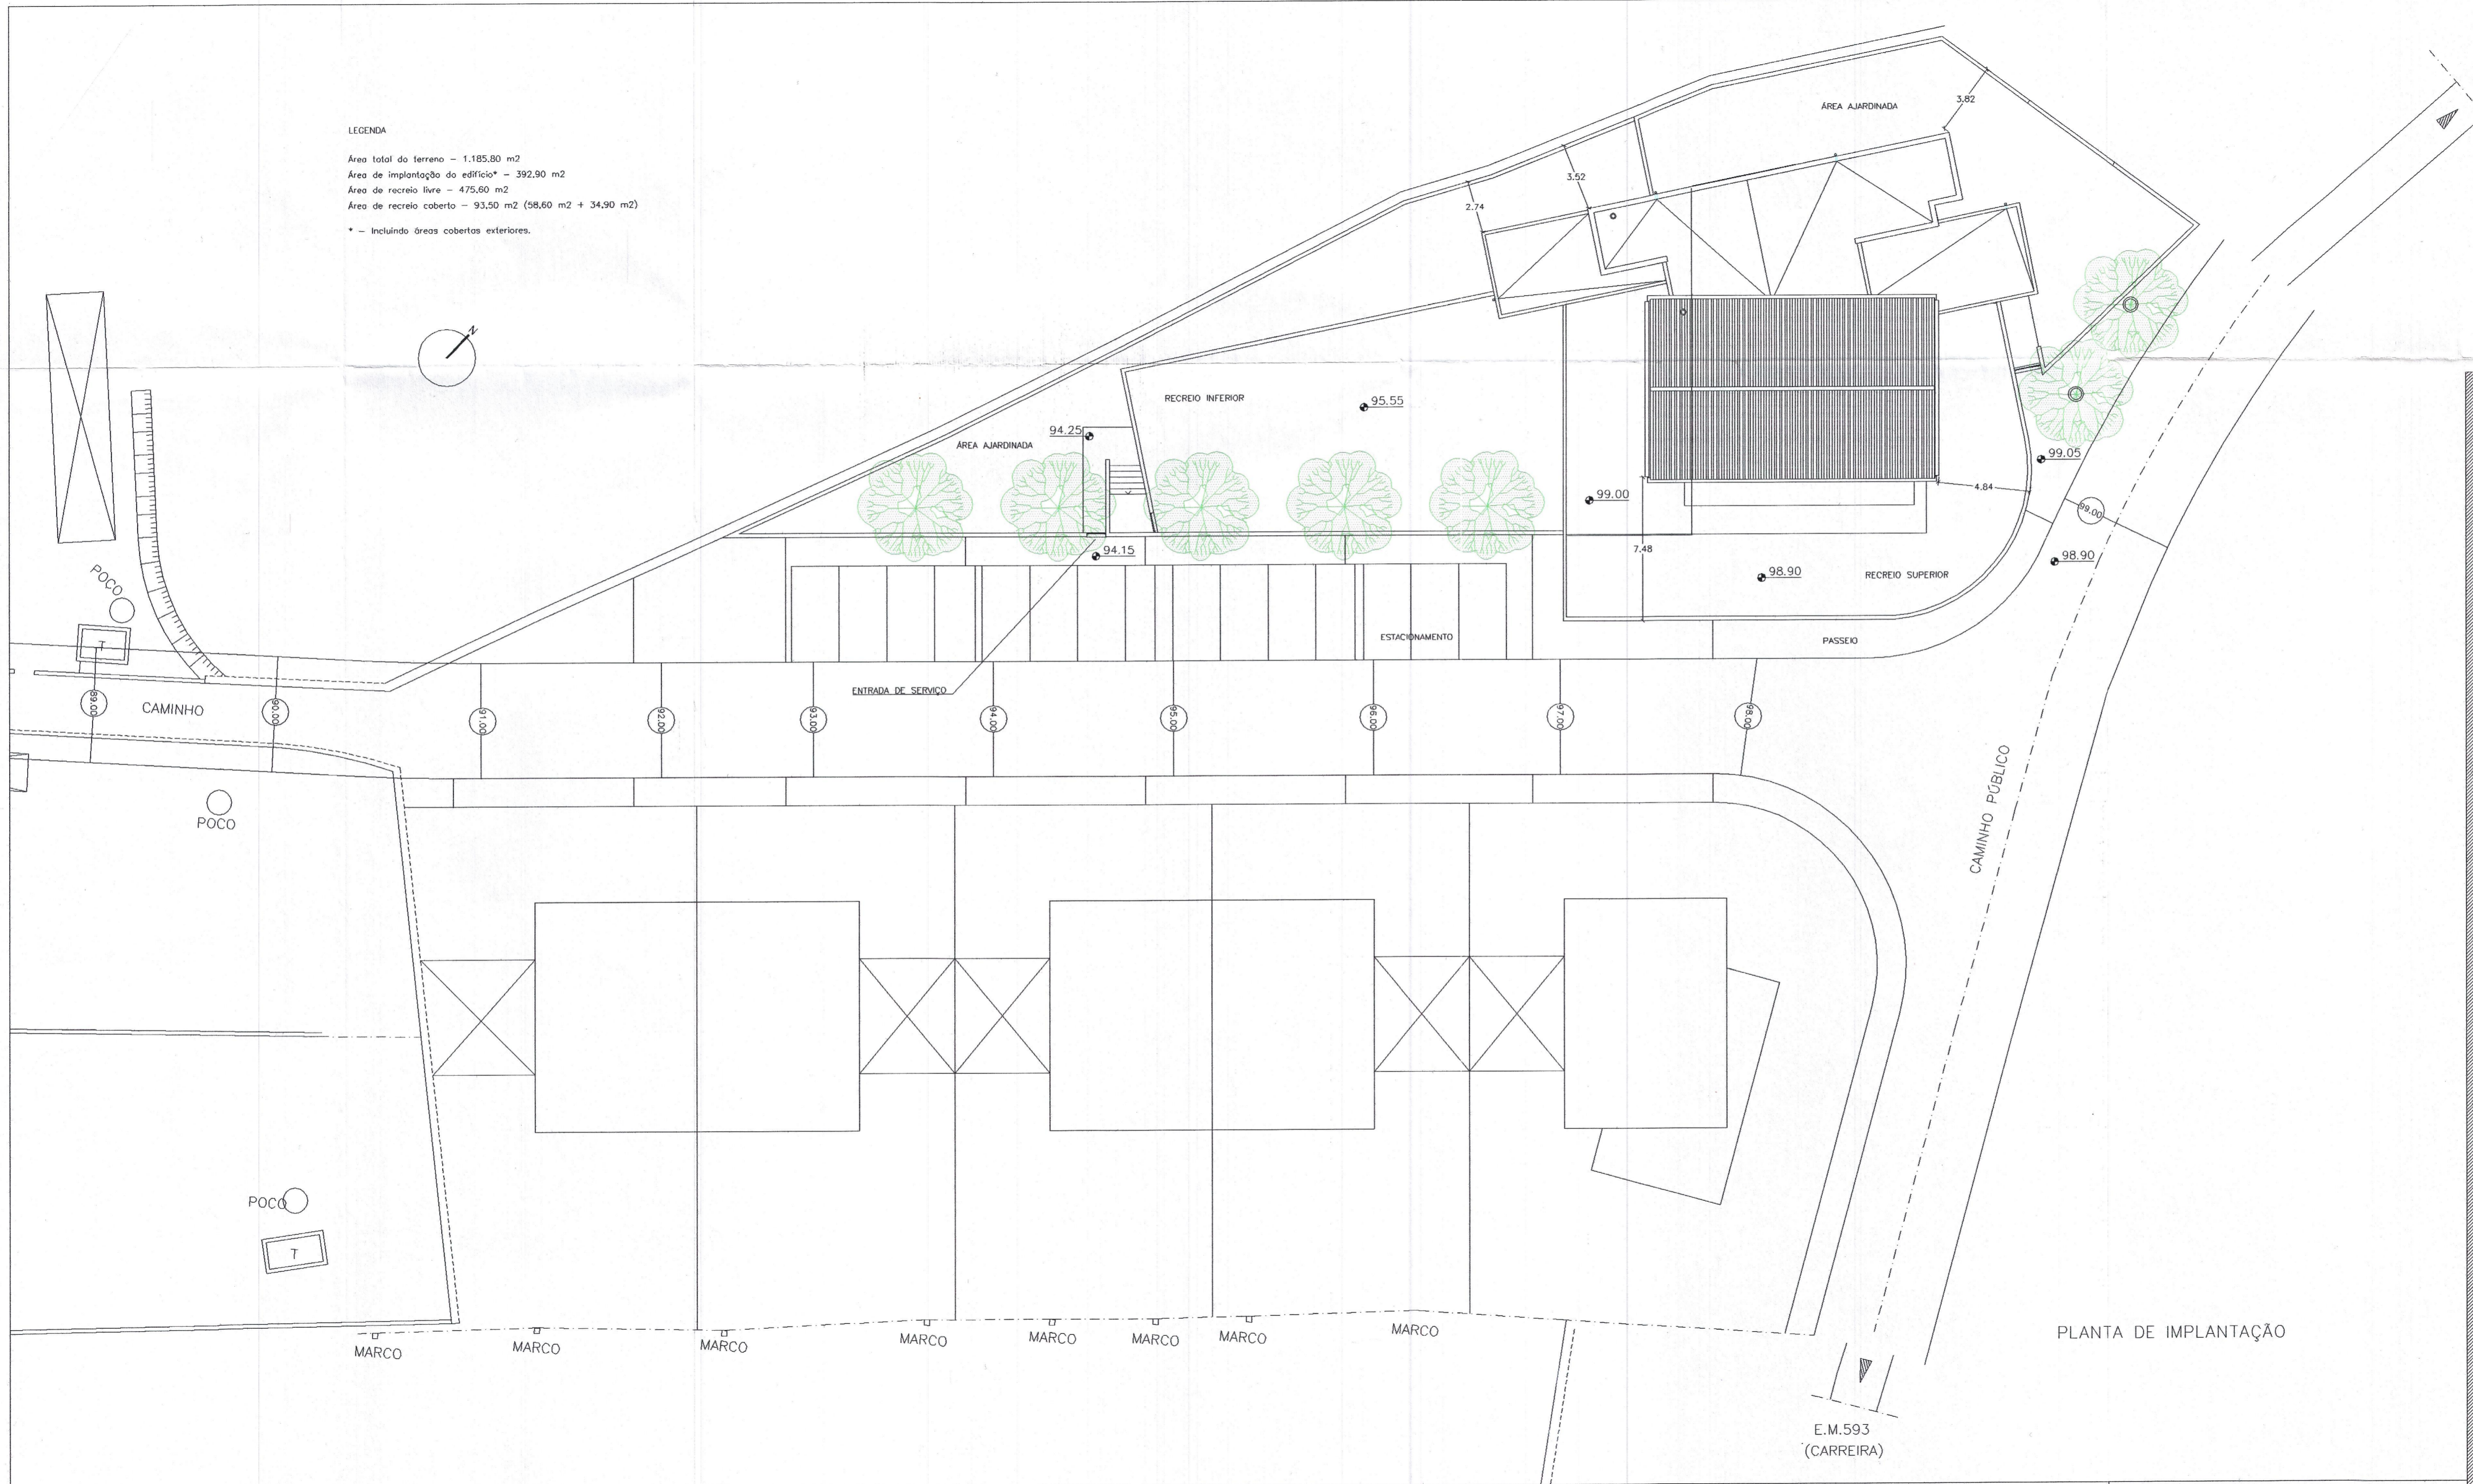

LEGENDA

Área total do terreno - 1.185,80 m²
 Área de implantação do edifício* - 392,90 m²
 Área de recreio livre - 475,60 m²
 Área de recreio coberto - 93,50 m² (58,60 m² + 34,90 m²)
 * - Incluindo áreas cobertas exteriores.

Requerente	
CÂMARA MUNICIPAL DE PENAFIEL PRAÇA DO MUNICÍPIO 4560 PENAFIEL	
Objecto	
CONSTRUÇÃO DE UM EDIFÍCIO PRÉ-ESCOLAR PROGRAMA DE DESENVOLVIMENTO E EXPANSÃO DE EDUCAÇÃO PRÉ-ESCOLAR	
Localização	
LUGAR DE VALDEVESA FREGUESIA DE IRIVO CONCELHO DE PENAFIEL	
Conteúdo	
PLANTA DE IMPLANTAÇÃO E COBERTURAS	
Especialidade	Fase do Projecto
ARQUITECTURA	PROJ. EXECUÇÃO
Projecto de	Desenho de
Escola(s)	Folha
1/200	3
Data	
DEZEMBRO 99	

PLANTA DE IMPLANTAÇÃO

ESTE DESENHO ENCONTRA-SE PROTEGIDO PELOS DIREITOS DE AUTOR AO ABRIGO DA LEGISLAÇÃO EM VIGOR E É PROPRIEDADE DA CÂMARA MUNICIPAL DE PENAFIEL
 NÃO PODENDO SER REPRODUZIDO (TOTAL OU PARCIALMENTE) OU COMUNICADO A TERCEIROS SEM A SUA AUTORIZAÇÃO