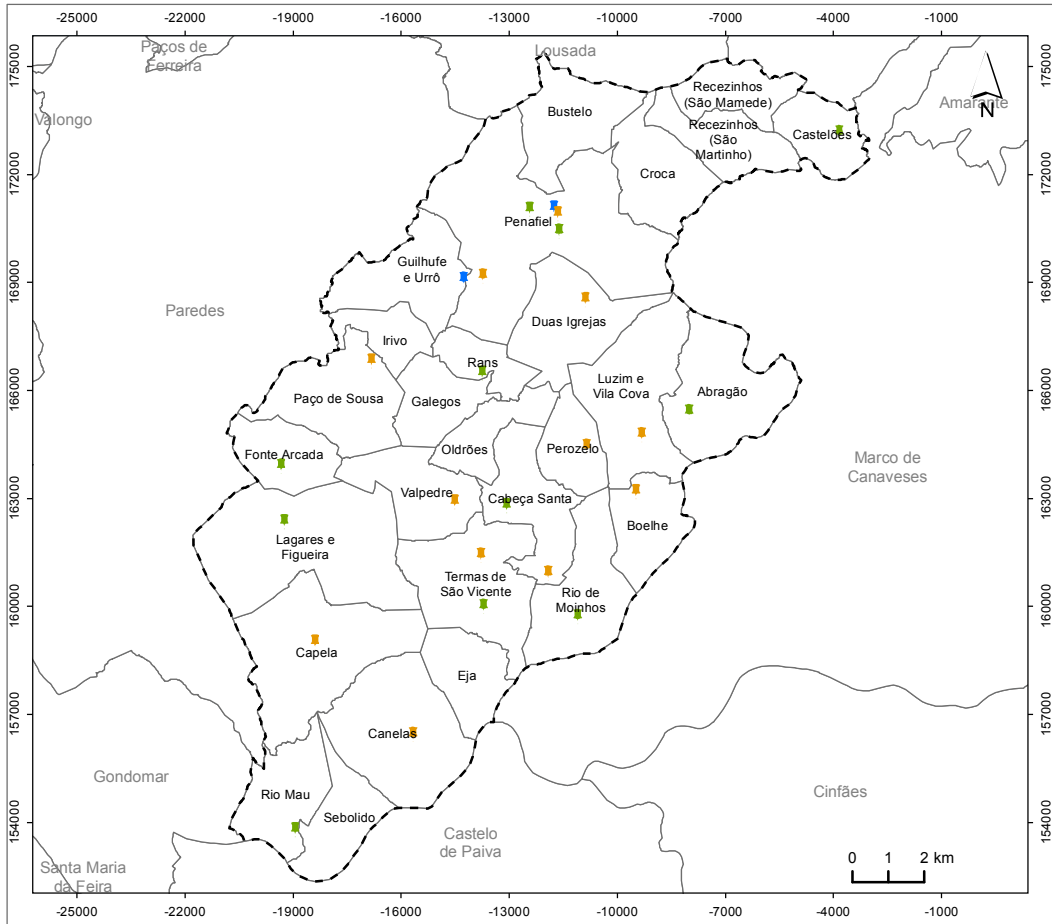

PONTOS DE ENCONTRO DO CONCELHO DE PENAFIEL

LEGENDA:

Pontos de Encontro (PE):

- Centro Escolar
- Escola Básica
- Escola Básica e Secundária

Limites Administrativos:

- Concelho de Penafiel
- Limites dos concelhos envolventes
- Limite de freguesia

FORTE:

CAOP 2021.0 (2022), Direção-Geral do Território, 2022.
PE, Município de Penafiel, 2022.

Sistema de Referência e Datum: PT-TM06/ETRS89
Projeção Cartográfica: Transversa de Mercator

Município de Penafiel