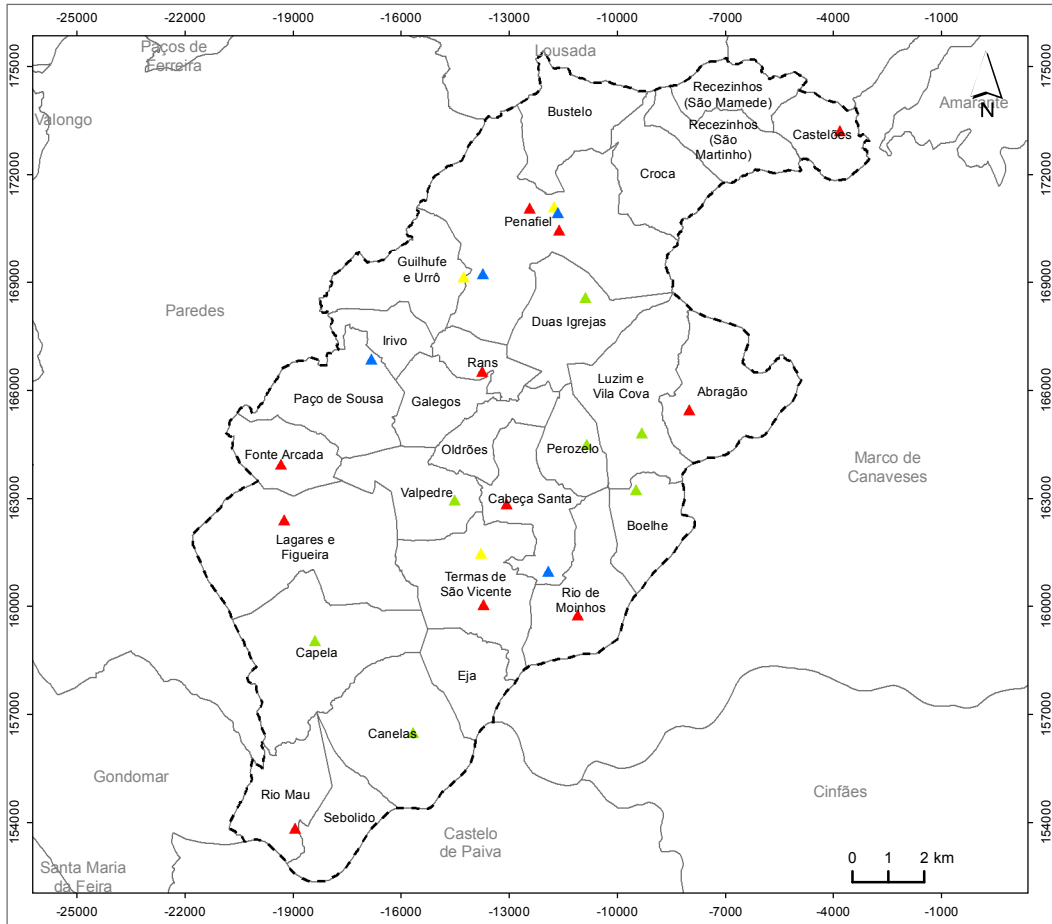

ZONAS DE CONCENTRAÇÃO E APOIO ÀS POPULAÇÕES (ZCAP) NO CONCELHO DE PENAFIEL

LEGENDA:

ZCAP:

- ▲ Centro Escolar
- ▲ Escola de Ensino Básico
- ▲ Escola de Ensino Básico (2.º e 3.º Ciclos)
- ▲ Escola de Ensino Secundário

Limites Administrativos:

- Concelho de Penafiel
- Limites dos concelhos envolventes
- Limite de freguesia

FONTE:

CAOP 2021.0 (2022), Direção-Geral do Território, 2022.
ZCAP, Município de Penafiel, 2022.

Sistema de Referência e Datum: PT-TM06/ETRS89
Projeção Cartográfica: Transversa de Mercator

Município de Penafiel

DATA DE ELABORAÇÃO:

SETEMBRO DE 2022