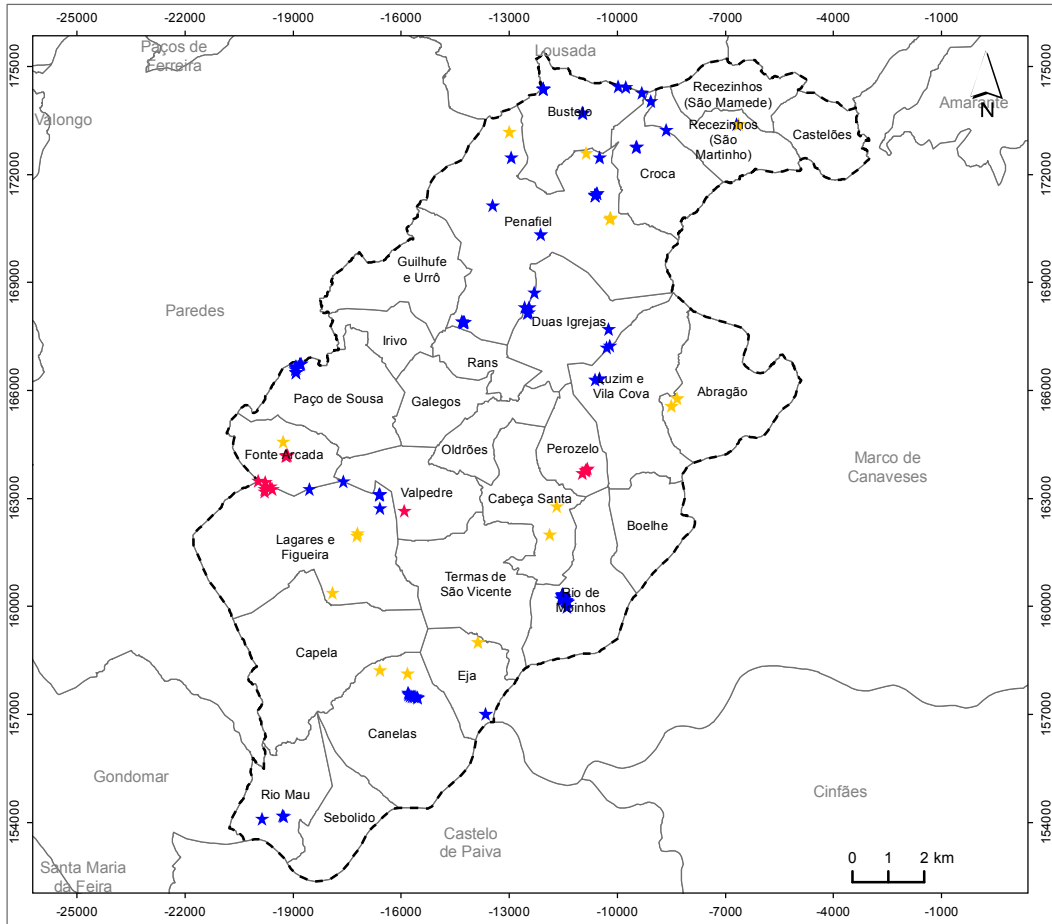

PATRIMÓNIO ARQUITETÓNICO NO CONCELHO DE PENAFIEL

LEGENDA:

Património:

- ★ Património Arqueológico
- ★ Património Arqueológico e Edificado
- ★ Património Edificado

Limites Administrativos:

- Concelho de Penafiel
- Limites dos concelhos envolventes
- Limite de freguesia

FONTE:

CAOP 2021.0 (2022), Direção-Geral do Território, 2022.
Património Arquitetónico, Município de Penafiel, 2022.

Sistema de Referência e Datum: PT-TM06/ETRS89
Projeção Cartográfica: Transversa de Mercator

Município de Penafiel

DATA DE ELABORAÇÃO:

AGOSTO DE 2022