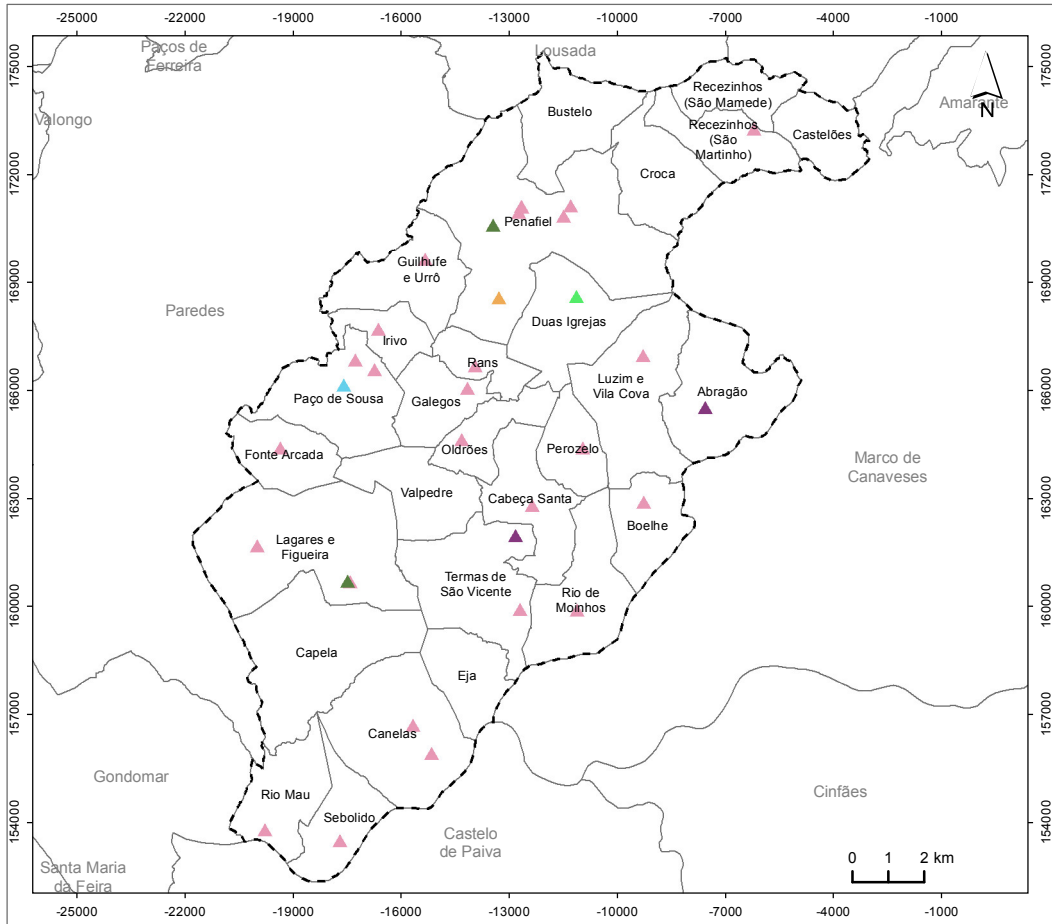

## EQUIPAMENTOS DE APOIO SOCIAL NO CONCELHO DE PENAFIEL

### LEGENDA:

#### Limites Administrativos:

- Concelho de Penafiel
- Limites dos concelhos envolventes
- Limite de freguesia

### FONTE:

CAOP 2021.0 (2022), Direção-Geral do Território, 2022.  
Equipamentos de Apoio Social, Município de Penafiel, 2023.

Sistema de Referência e Datum: PT-TM06/ETRS89  
Projeção Cartográfica: Transversa de Mercator