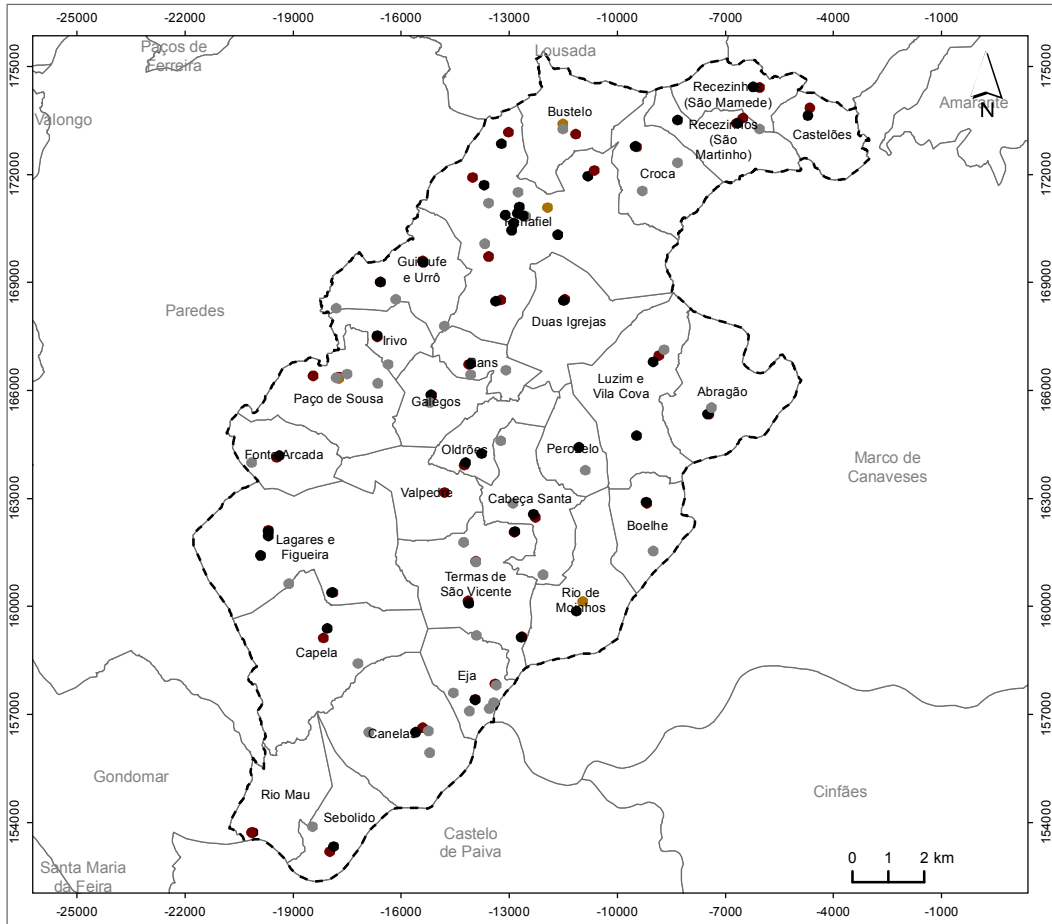

## LEGENDA:

### Limites Administrativos:

- Concelho de Penafiel
- Limites dos concelhos envolventes
- Limite de freguesia

## FONTE:

CAOP 2021.0 (2022), Direção-Geral do Território, 2022.  
Equipamentos Religiosos, Município de Penafiel, 2023.

Sistema de Referência e Datum: PT-TM06/ETRS89  
Projeção Cartográfica: Transversa de Mercator

Município de Penafiel

DATA DE ELABORAÇÃO:

FEVEREIRO DE 2023