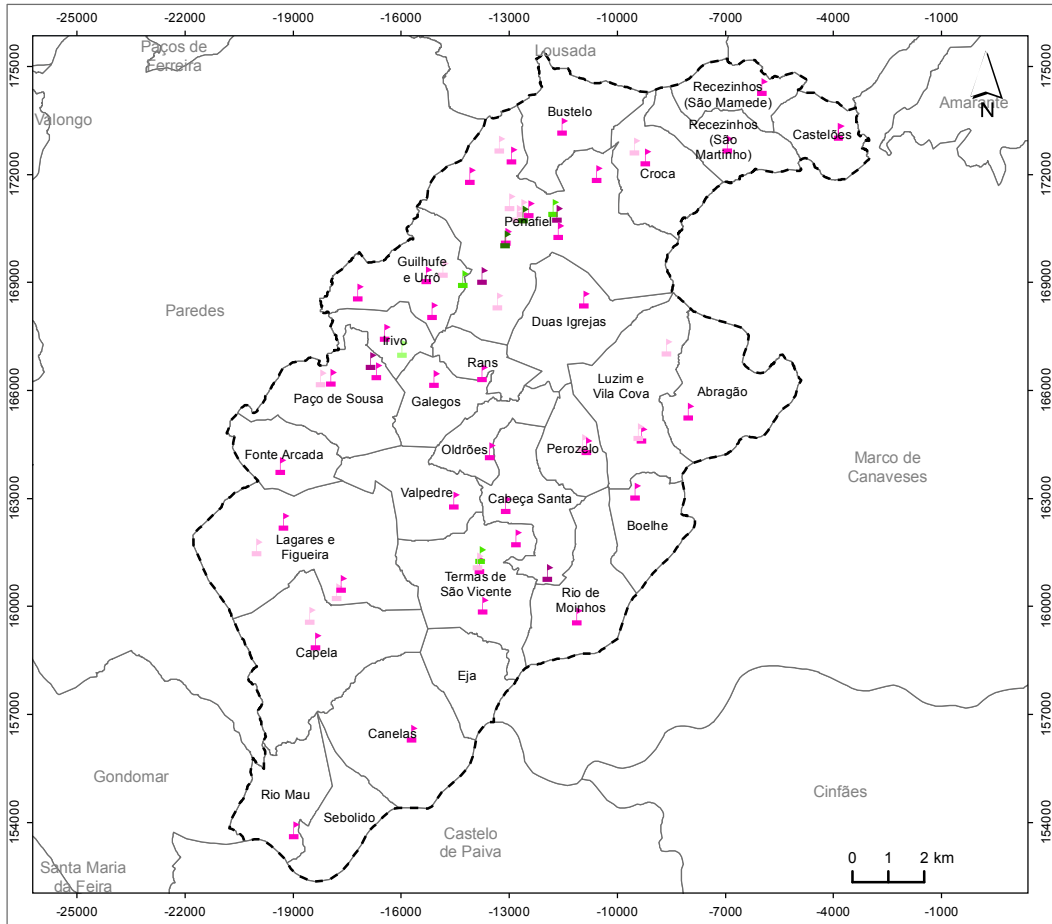

EQUIPAMENTOS DE EDUCAÇÃO NO CONCELHO DE PENAFIEL

LEGENDA:

Estabelecimentos de Ensino:

- Pré-Escolar
- Básico 1.º Ciclo c/ Jardim de Infância
- Básico 2.º/3.º Ciclo
- Ensino Profissional
- Secundário
- Ensino Superior

Limites Administrativos:

- Concelho de Penafiel
- Limites dos concelhos envolventes
- Limite de freguesia

FONTE:

CAOP 2021.0 (2022), Direção-Geral do Território, 2022.
Equipamentos de Educação, Município de Penafiel, 2022.

Sistema de Referência e Datum: PT-TM06/ETRS89
Projeção Cartográfica: Transversa de Mercator

Município de Penafiel

DATA DE ELABORAÇÃO:

AGOSTO DE 2022