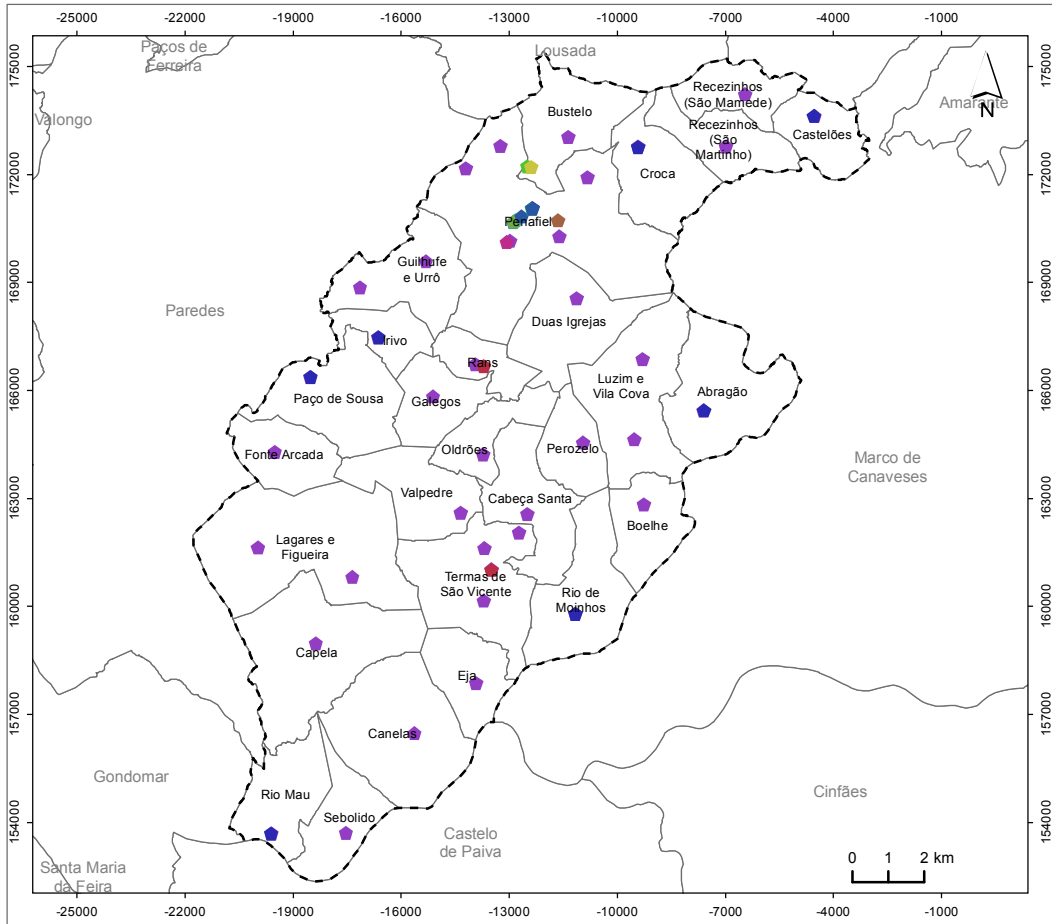

## EQUIPAMENTOS ADMINISTRATIVOS NO CONCELHO DE PENAFIEL

### LEGENDA:

#### Limites Administrativos:

- Concelho de Penafiel
- Limites dos concelhos envolventes
- Limite de freguesia

#### FONTE:

CAOP 2021.0 (2022), Direção-Geral do Território, 2022.

Sistema de Referência e Datum: PT-TM06/ETRS89  
Projeção Cartográfica: Transversa de Mercator

Município de Penafiel

DATA DE ELABORAÇÃO:

AGOSTO DE 2022