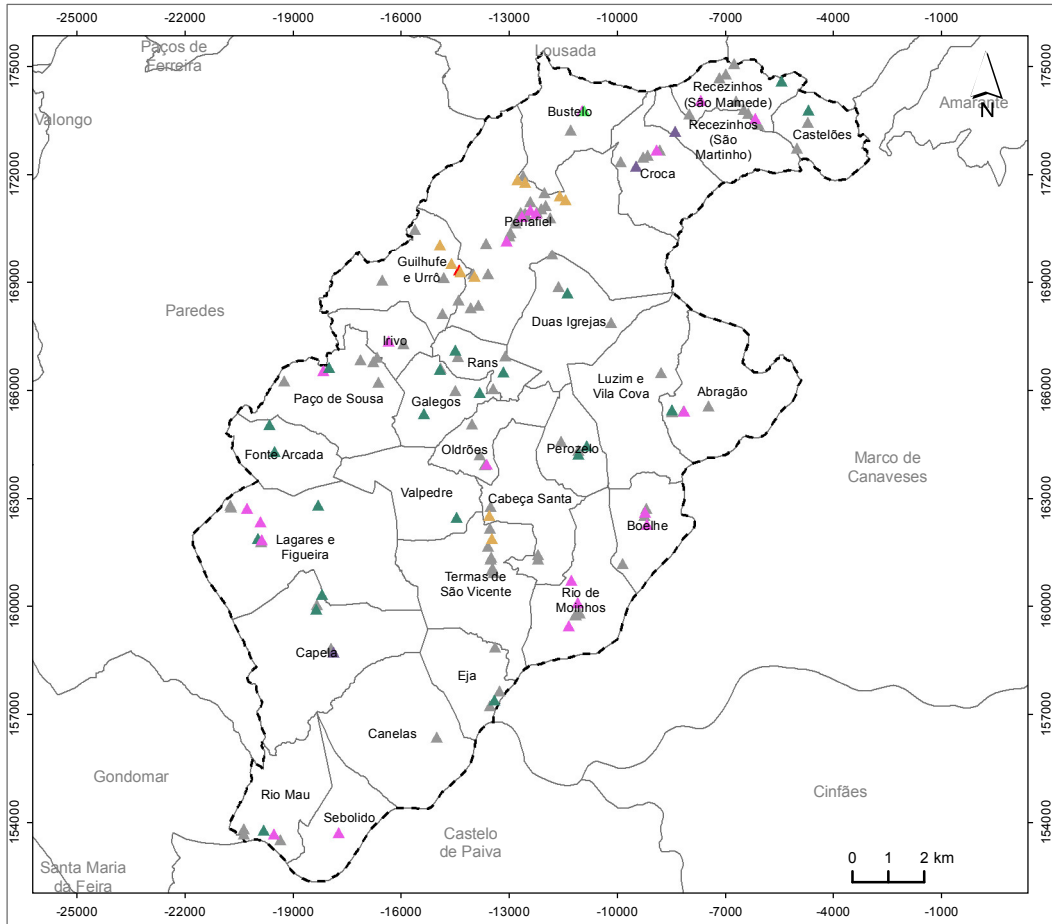

ARMAZÉNS DE ALIMENTOS, GRANDES LOJAS E EMPRESAS DE RESTAURAÇÃO NO CONCELHO DE PENAFIEL

LEGENDA:

Armazéns de Alimentos e Grandes Lojas:

- ▲ Centros Comerciais
- ▲ Cash Carry
- ▲ Drogeria
- ▲ Hipermercado
- ▲ Minimercado
- ▲ Supermercado

Empresas de Restauração:

- ▲ Restauração

Limites Administrativos:

- ▭ Concelho de Penafiel
- ▭ Limites dos concelhos envolventes
- ▭ Limite de freguesia

FONTE:

CAOP 2021.0 (2022), Direção-Geral do Território, 2022. Armazéns de Alimentos, Grandes Lojas e Empresas de Restauração, Município de Penafiel, 2022.

Sistema de Referência e Datum: PT-TM06/ETRS89
Projeção Cartográfica: Transversa de Mercator

Município de Penafiel

DATA DE ELABORAÇÃO:

FEVEREIRO DE 2023