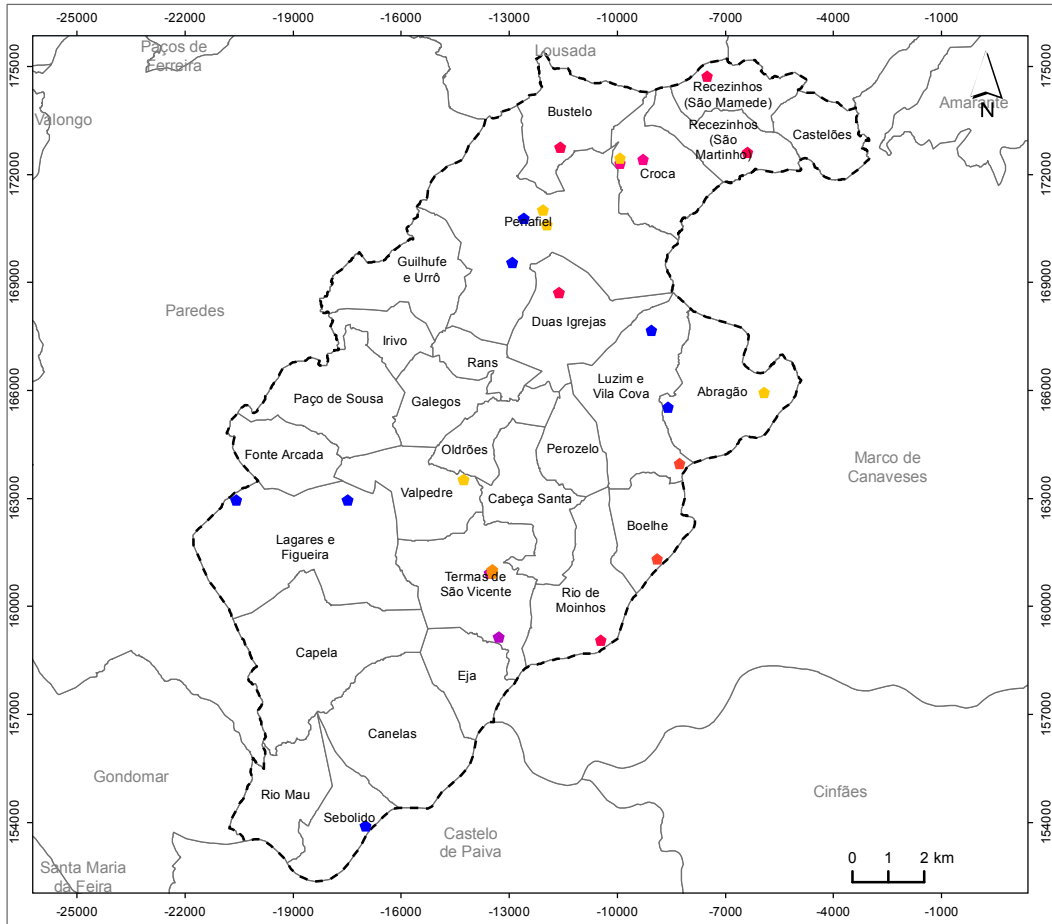

## INFRAESTRUTURAS TURÍSTICAS NO CONCELHO DE PENAFIEL

#### Infraestruturas Turísticas:

- Hotel
- Pensão
- Praia Fluvial
- Quinta
- Residencial
- Termas
- Outros

#### Limites Administrativos:

- ▬ Concelho de Penafiel
- ▭ Limites dos concelhos envolventes
- ▭ Limite de freguesia

### FONTE:

CAOP 2021.0 (2022), Direção-Geral do Território, 2022.  
Infraestruturas Turísticas, Município de Penafiel, 2022.

Sistema de Referência e Datum: PT-TM06/ETRS89  
Projeção Cartográfica: Transversa de Mercator