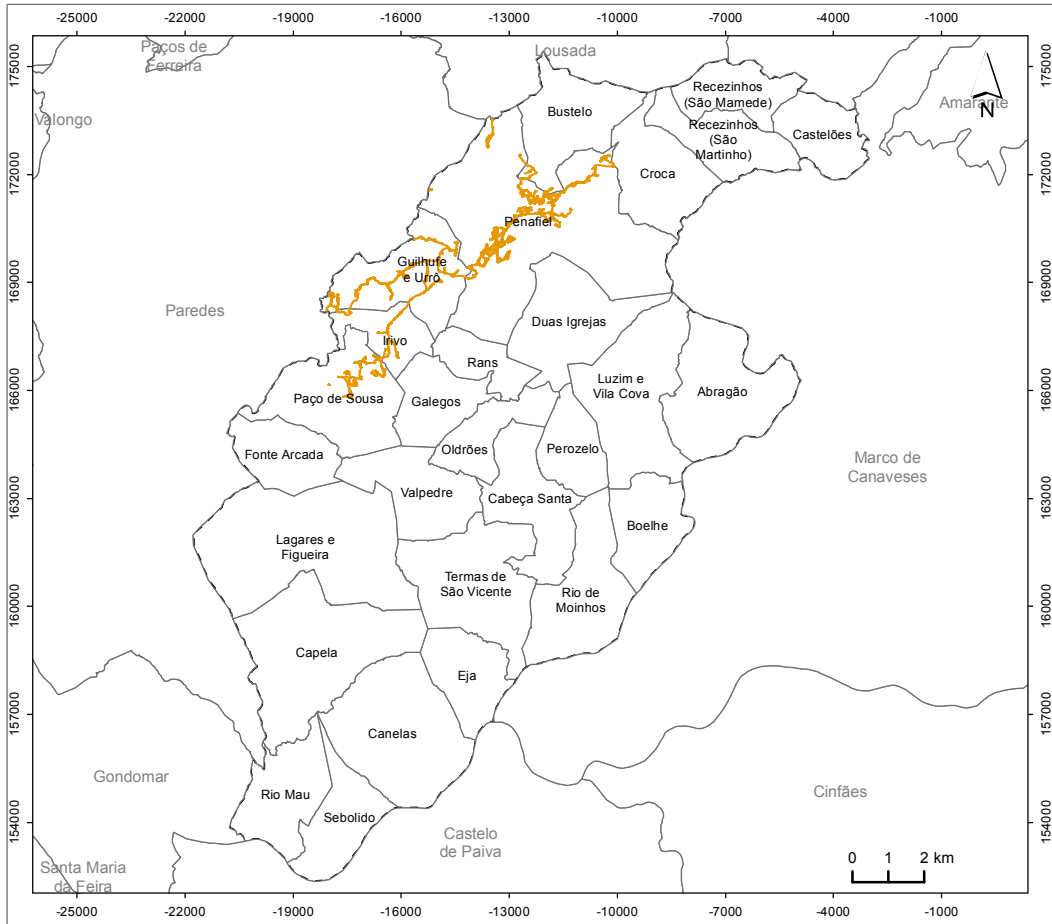

INFRAESTRUTURAS DE DISTRIBUIÇÃO DE GÁS NO CONCELHO DE PENAFIEL

LEGENDA:

Infraestruturas de Distribuição de Gás:

— Rede de Gás

Limites Administrativos:

▭ Concelho de Penafiel

▭ Limites dos concelhos envolventes

▭ Limite de freguesia

FONTE:

CAOP 2021.0 (2022), Direção-Geral do Território, 2022.
Infraestruturas de Distribuição de Gás, Município de Penafiel, 2022.

Sistema de Referência e Datum: PT-TM06/ETRS89
Projeção Cartográfica: Transversa de Mercator

Município de Penafiel

DATA DE ELABORAÇÃO:

AGOSTO DE 2022