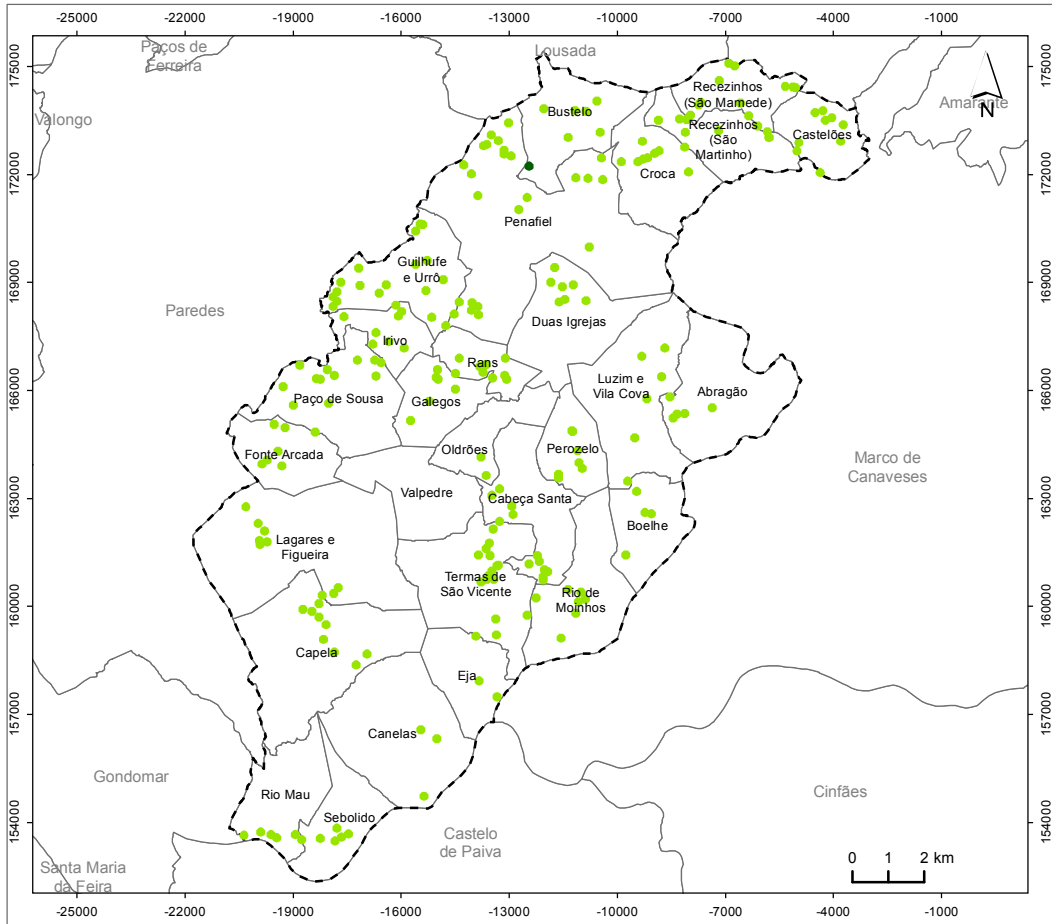

## INFRAESTRUTURAS DE GESTÃO DE RESÍDUOS NO CONCELHO DE PENAFIEL

### LEGENDA:

#### Limites Administrativos:

⎓ Concelho de Penafiel

▭ Limites dos concelhos envolventes

▭ Limite de freguesia

### FORTE:

CAOP 2021.0 (2022), Direção-Geral do Território, 2022.  
Infraestruturas de Gestão de Resíduos, Município de Penafiel, 2022.

Sistema de Referência e Datum: PT-TM06/ETRS89  
Projeção Cartográfica: Transversa de Mercator