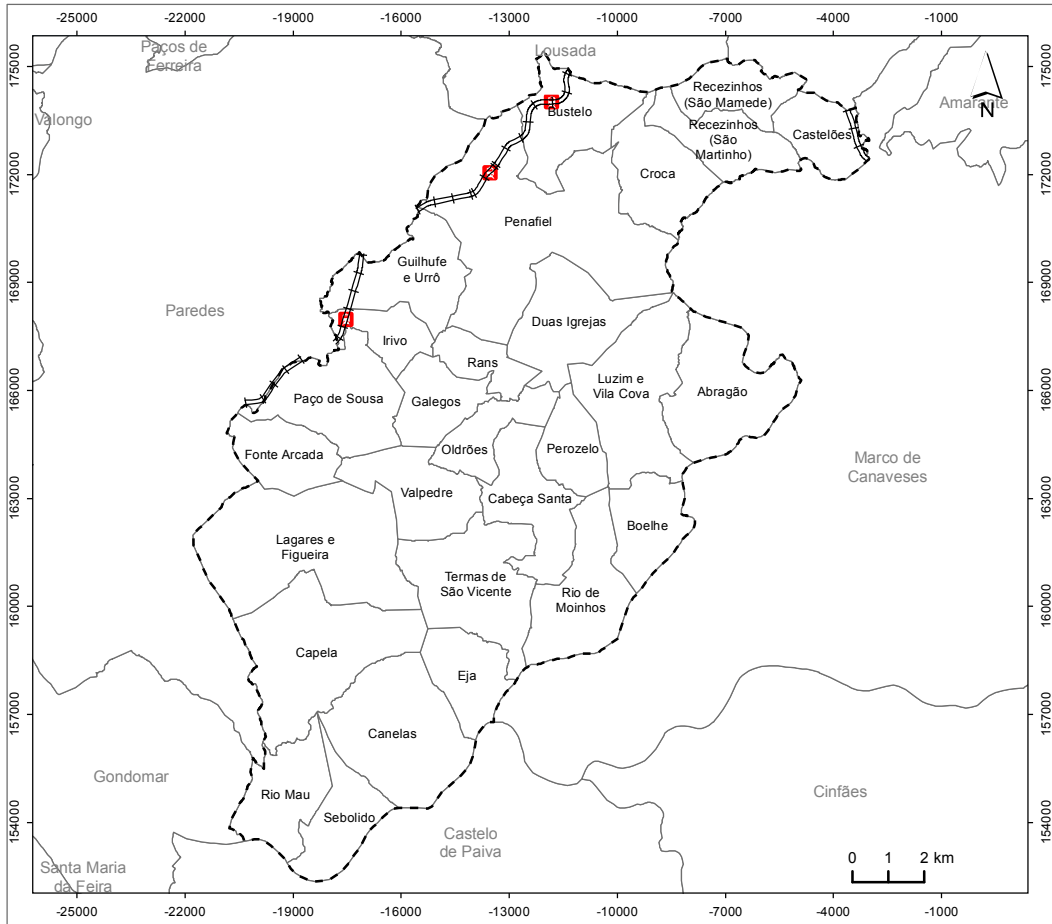

# INFRAESTRUTURAS FERROVIÁRIAS DO CONCELHO DE PENAFIEL

### Infraestruturas Ferroviárias:

== Linha do Douro

■ Estações Ferroviárias

### Limites Administrativos:

--- Concelho de Penafiel

□ Limites dos concelhos envolventes

□ Limite de freguesia

## FORTE:

CAOP 2021.0 (2022), Direção-Geral do Território, 2022.  
Infraestruturas Ferroviárias, Município de Penafiel, 2022.

Sistema de Referência e Datum: PT-TM06/ETRS89  
Projeção Cartográfica: Transversa de Mercator