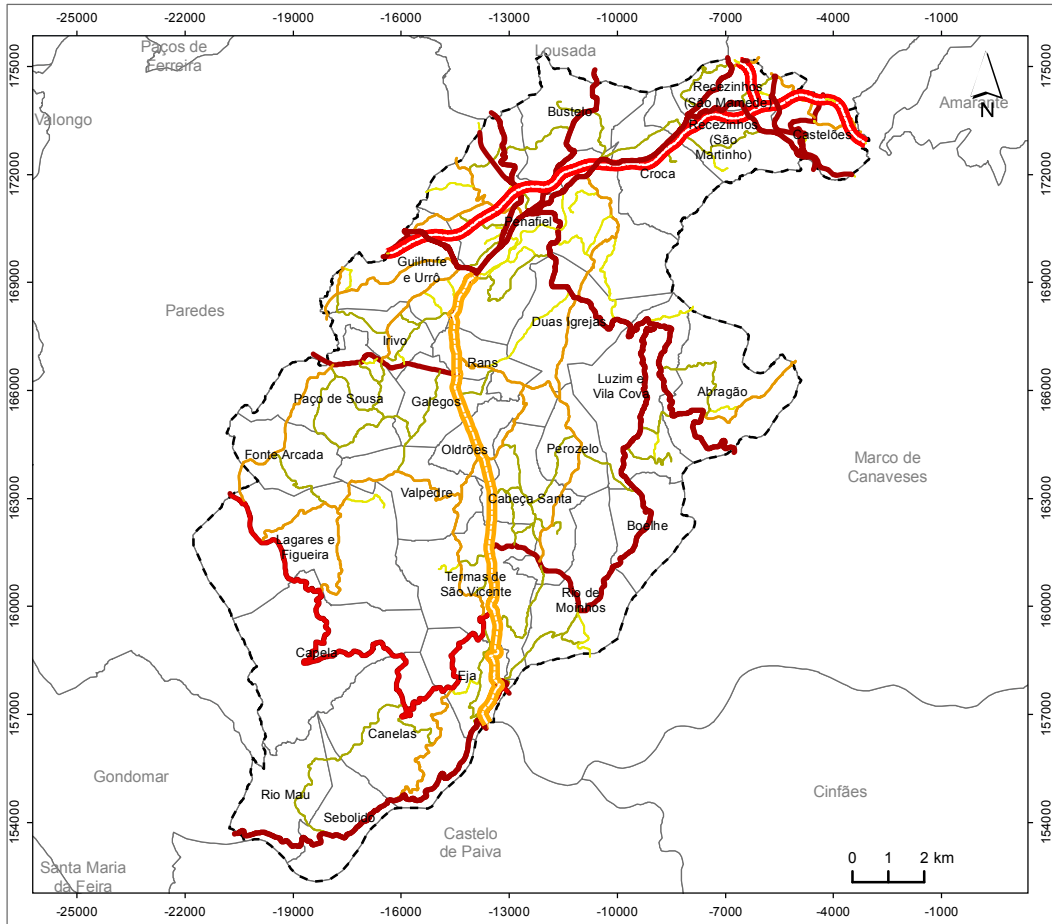

INFRAESTRUTURAS RODOVIÁRIAS DO CONCELHO DE PENAFIEL

LEGENDA:

Infraestruturas Rodoviárias:

- Autoestrada
- Itinerário Complementar
- Estrada Nacional
- Estrada Regional
- Estradas Municipais
- Caminhos Municipais
- Outras Vias

Limites Administrativos:

- Concelho de Penafiel
- Limites dos concelhos envolventes
- Limite de freguesia

FONTE:

CAOP 2021.0 (2022), Direção-Geral do Território, 2022.
Infraestruturas Rodoviárias, Município de Penafiel, 2022.

Sistema de Referência e Datum: PT-TM06/ETRS89
Projeção Cartográfica: Transversa de Mercator

Município de Penafiel

DATA DE ELABORAÇÃO:

FEVEREIRO DE 2023