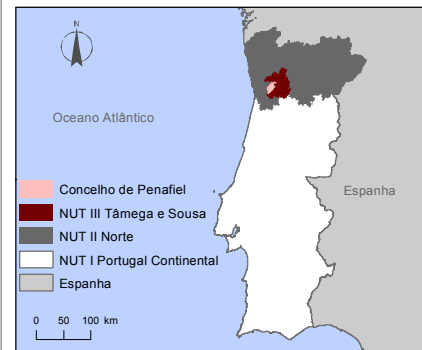

ENQUADRAMENTO ADMINISTRATIVO DO CONCELHO DE PENAFIEL

LEGENDA:

Limites Administrativos:

- Concelho de Penafiel
- Limites dos concelhos envolventes
- Limite de freguesia

FONTE:

CAOP 2021.0 (2022), Direção-Geral do Território, 2022.

Sistema de Referência e Datum: PT-TM06/ETRS89
 Projeção Cartográfica: Transversa de Mercator

Município de Penafiel

DATA DE ELABORAÇÃO:

AGOSTO DE 2022