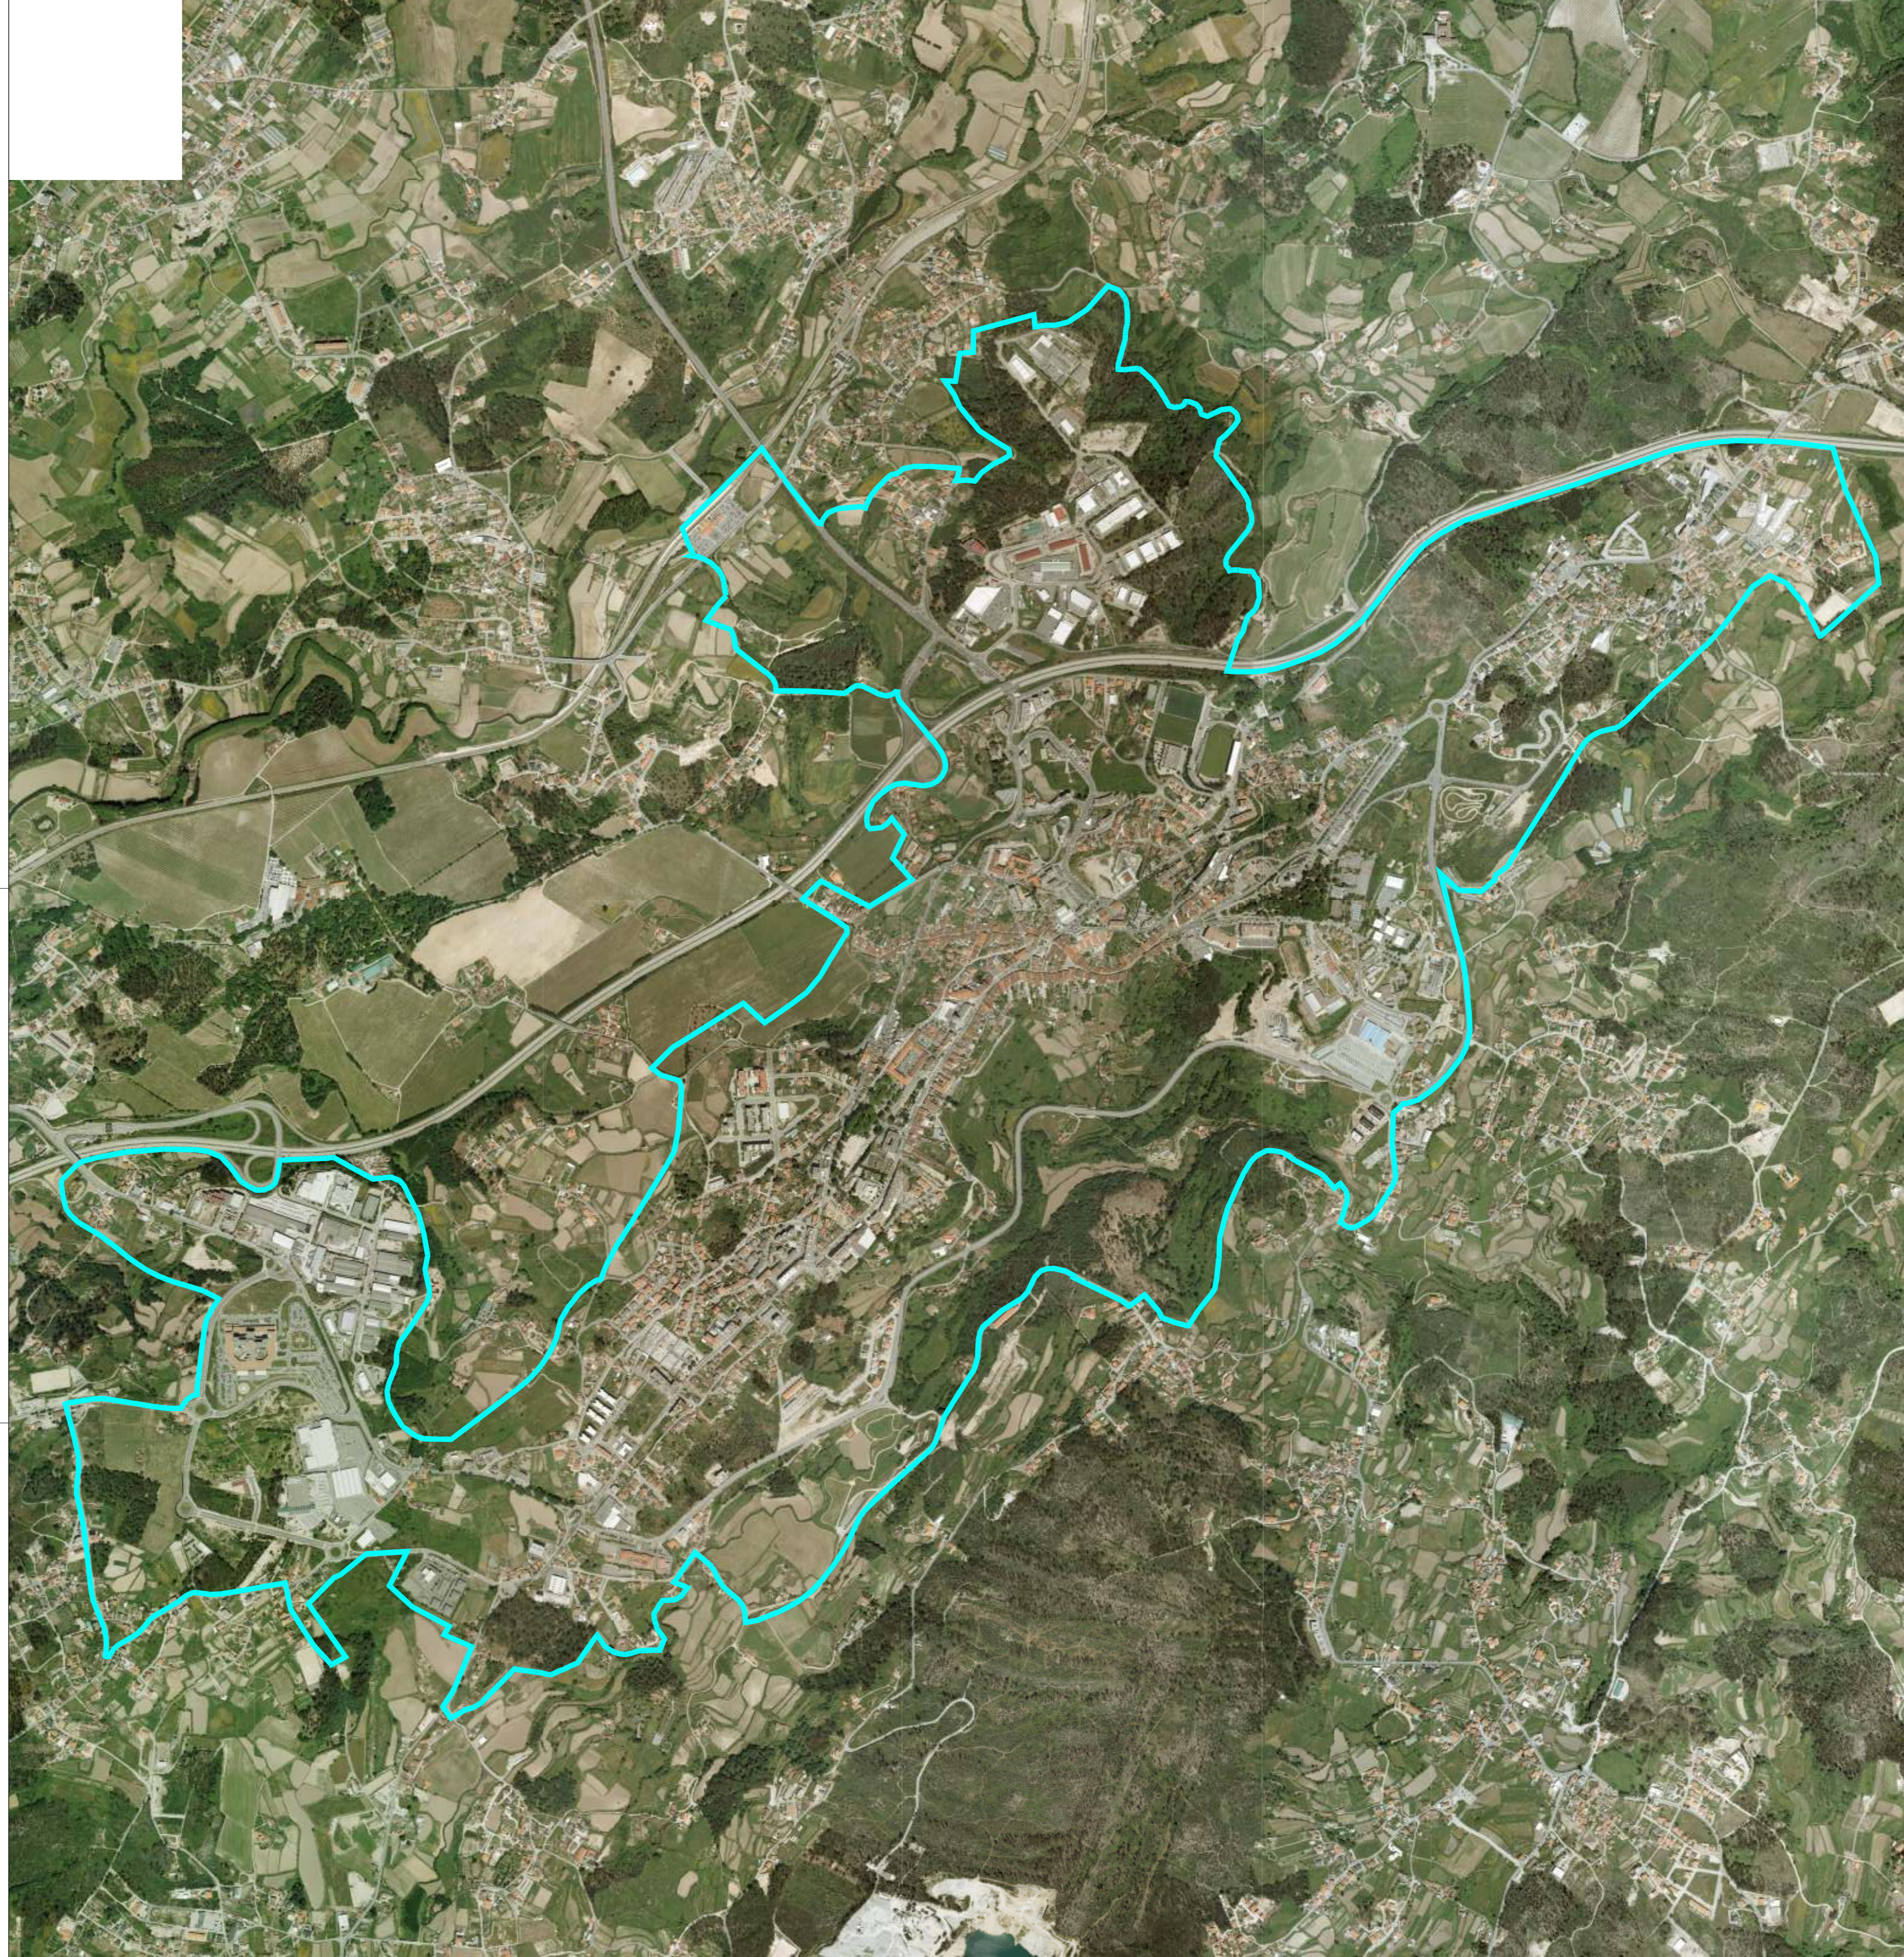

Limite do Plano de Urbanização da Cidade de Penafiel (PUCP) - 706,99 ha

Escala: 1/10000

0 100 200 300m

CÂMARA MUNICIPAL DE PENAFIEL
DIVISÃO DE PROJETOS DE ARQUITETURA E ORDENAMENTO TERRITORIAL
EXTRATO DE ORTOFOTOMAPA

ANEXO III

Requerente: _____
Natureza da obra: _____
Local: _____ Freguesia: _____

Processo: _____
Data: _____

Escala