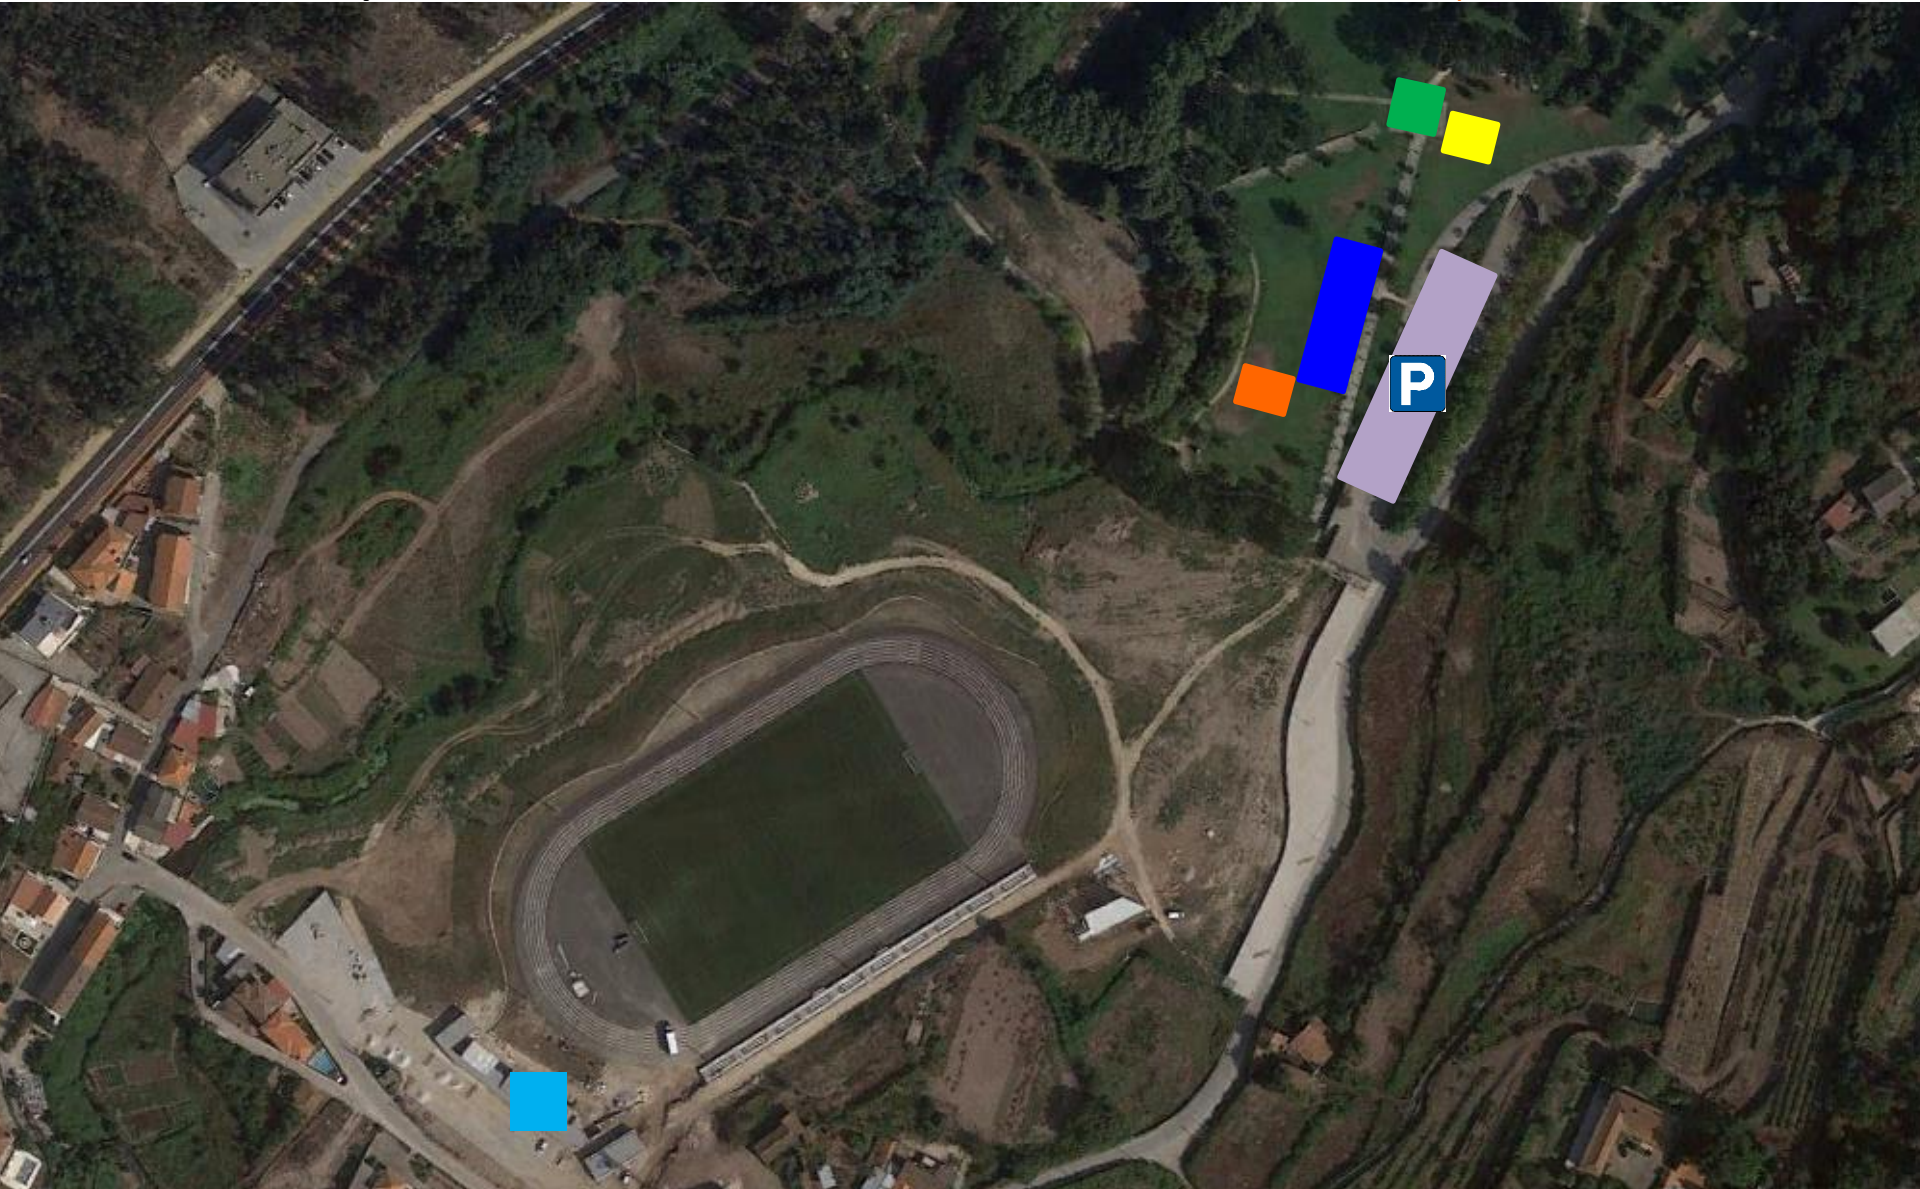

# DUATLO SENTIR PENAFIEL 2018

Campeonato Nacional Clubes de Duatlo Cross  
Prova de distância Sprint

-  P. Estacionamentos
-  Secretariado
-  Wc
-  Parque de Transição
-  Partida
-  Meta