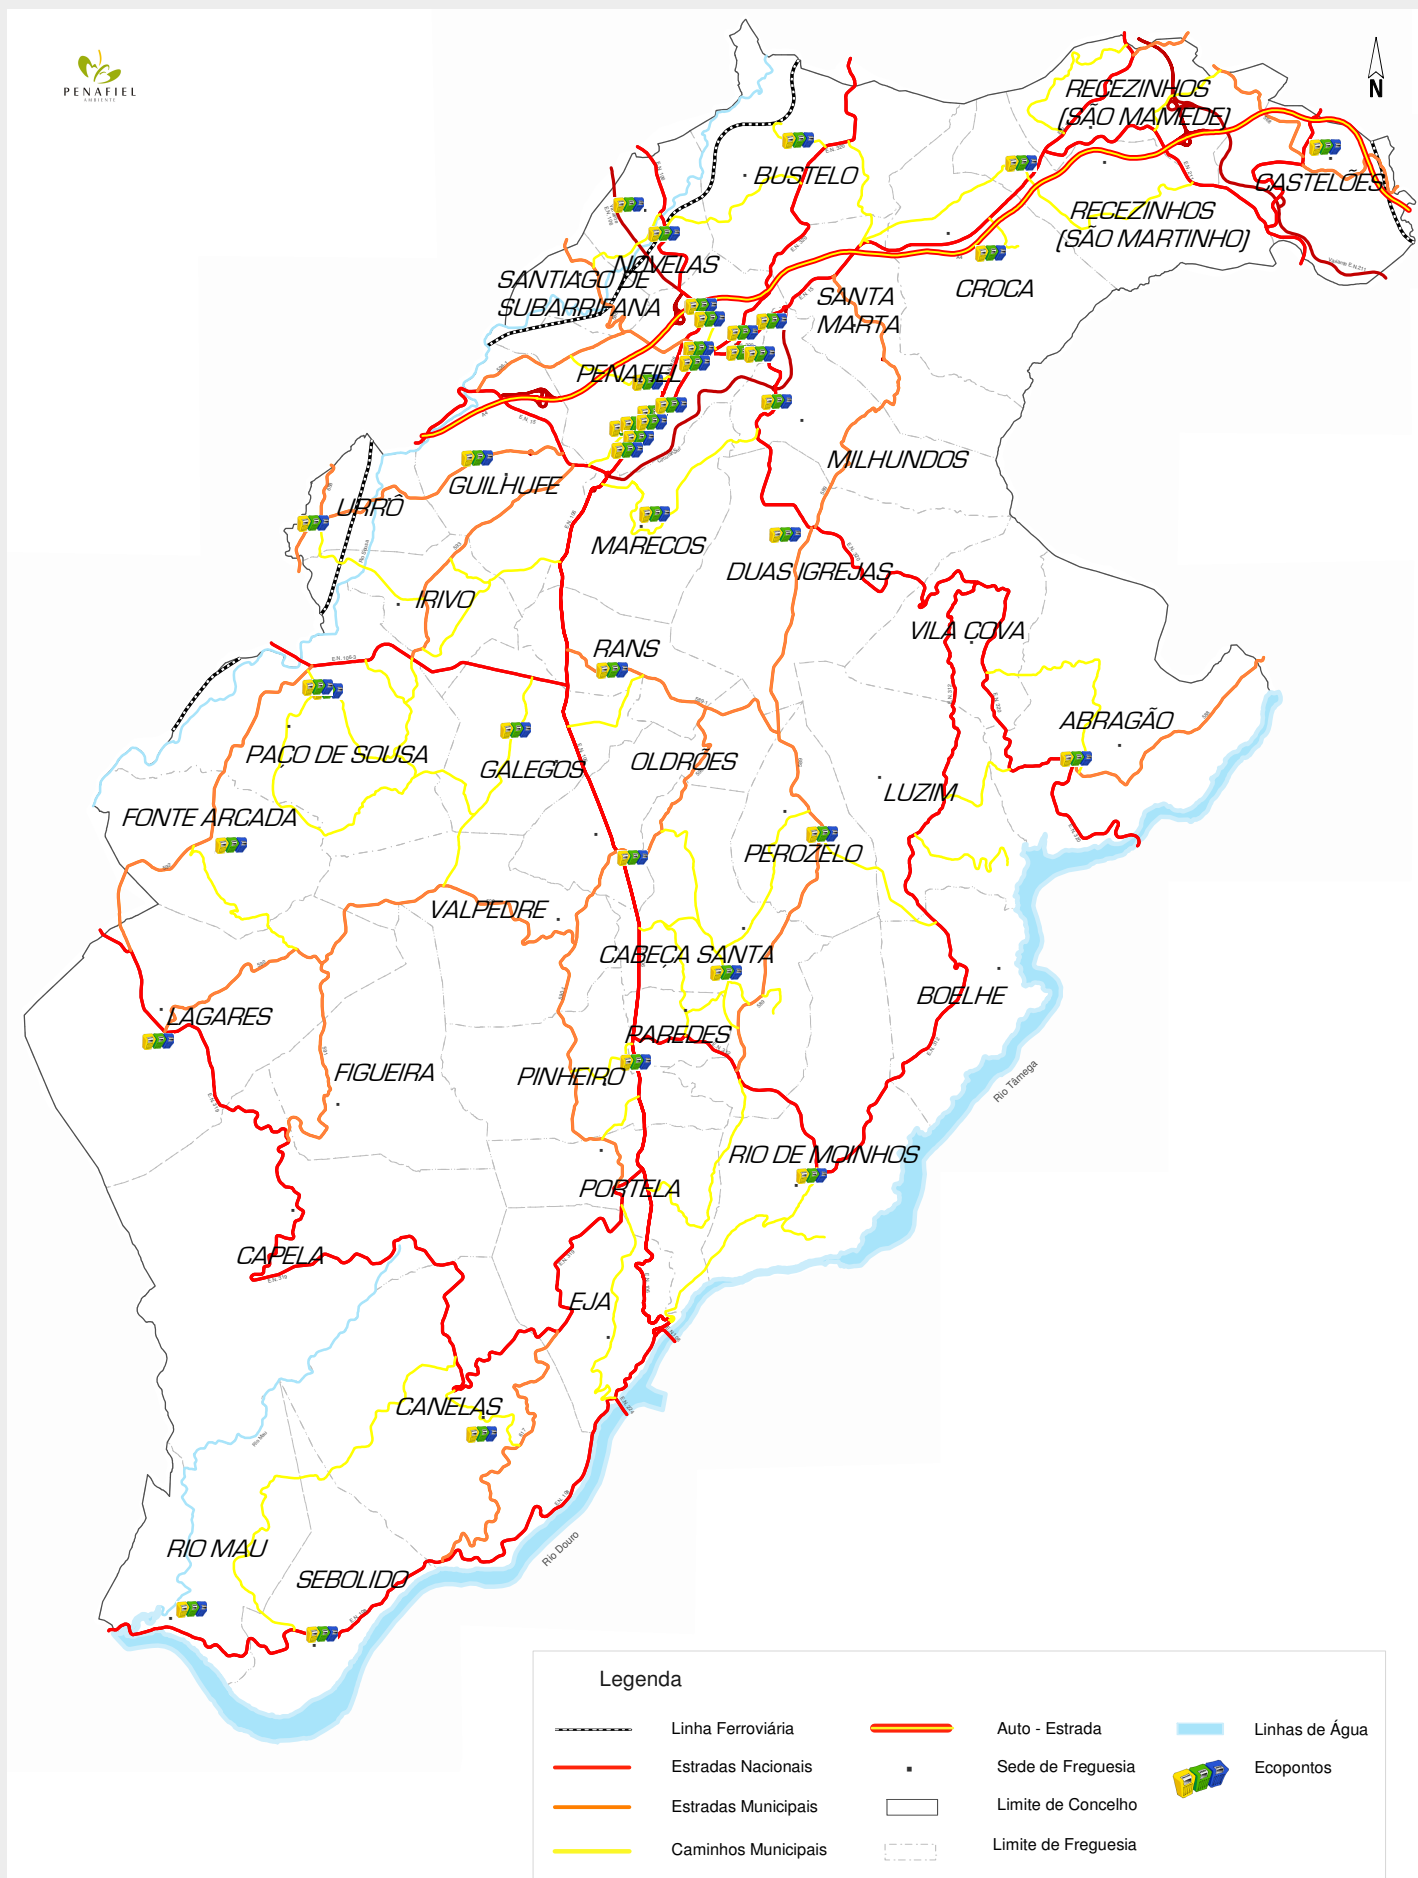

LOCALIZAÇÃO DE ECOPONTOS NO CONCELHO DE PENAFIEL (2,5 M³)

Escala: 1 / 100 000

Fonte: SIG Municipal